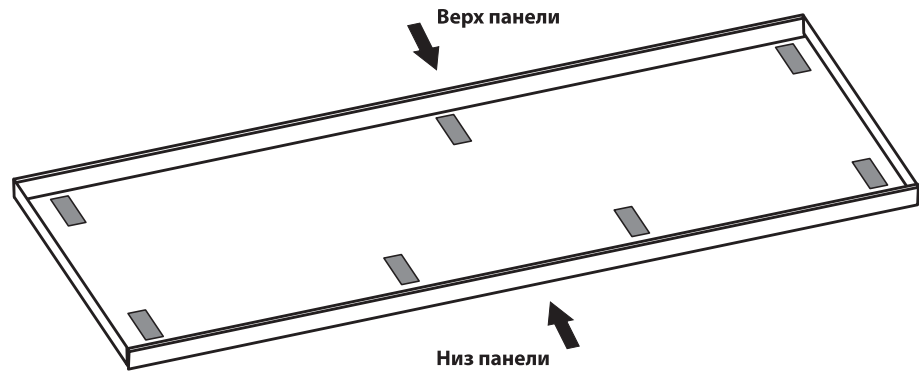

4

BeCool

1700x800

Установка фронтальной панели

5

Avda. Diagonal, 513
08029 Barcelona - SPAIN
Tel.: 93 366 1200 - Fax: 93419
www.roca.es

ООО «Рока Рус»
Россия, 187000, Ленинградская обл.,
г. Тосно, ул. Промышленная, д. 7
Телефон +7 (812) 347-94-49
Факс +7 (812) 347-94-50

Россия, 127287, Москва,
2-я Хуторская ул., д. 38А, стр. 14
Телефон +7 (495) 989-65-91
Факс +7 (495) 989-64-93

KE313289

№	Наименование	Количество	Рисунок
A	Уголок нижний	4	
B	Уголок верхний	2	
C	Гайка М 10	8	
D	Шайба М10	8	
E	Шпилька М 6 длиной 130 мм	2	
F	Гайка М 6	8	
G	Шайба М6	8	
H	Кронштейн магнита для ванн в типоразмере 1700	1	
I	Саморез 4x19 для ванн в типоразмере 1700	1	

! При установке боковой панели уголок для фронтальной и боковой панелей устанавливается в одном узле (см. инструкцию по боковой панели)