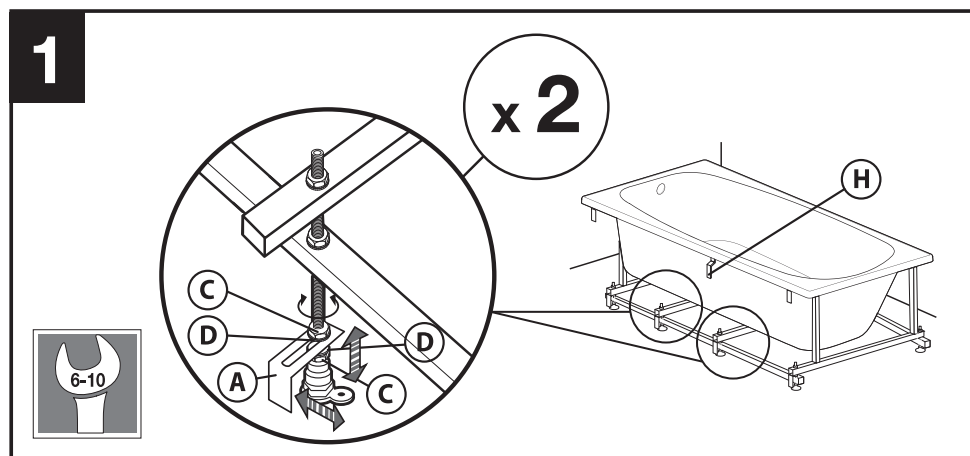

Россия, 127287, Москва,
2-я Хуторская ул., д. 38А, стр. 14
Телефон +7 (495) 989-65-91
Факс +7 (495) 989-64-93

KE313289

№	Наименование	Количество	Рисунок
A	Уголок нижний	4	
B	Уголок верхний	2	
C	Гайка М 10	8	
D	Шайба М10	8	
E	Шпилька М 6 длиной 130 мм	2	
F	Гайка М 6	8	
G	Шайба М6	8	
H	Кронштейн магнита для ванн в типоразмере 1700	1	
I	Саморез 4x19 для ванн в типоразмере 1700	1	

! При установке боковой панели уголок для фронтальной и боковой панелей устанавливается в одном узле (см. инструкцию по боковой панели)