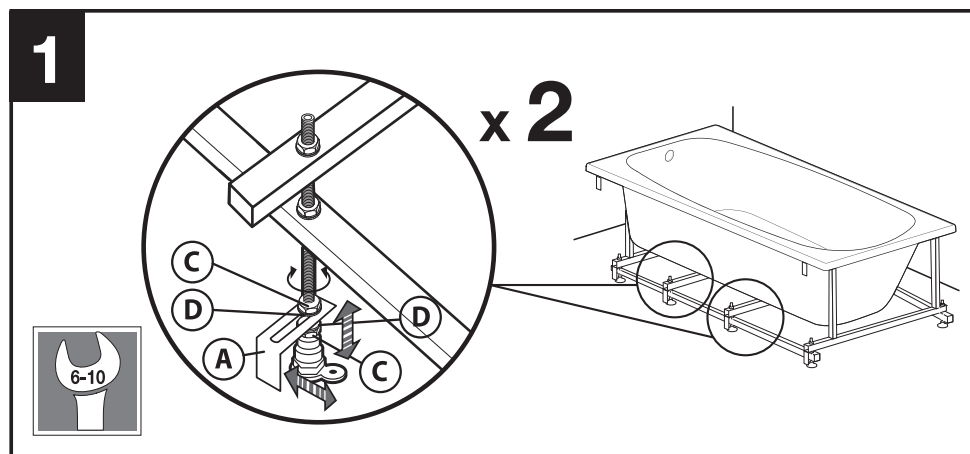

4

Roca

EASY

1500 x 700 x 450
 1700 x 700 x 450
 1700 x 750 x 450

Установка фронтальной панели

5

Roca

Avda. Diagonal, 513
 08029 Barcelona - SPAIN
 Tel.: 93 366 1200 - Fax: 93419
 www.roca.es

KE314809

№	Наименование	Количество	Рисунок
A	Уголок нижний	4	
B	Уголок верхний	2	
C	Гайка М 10	8	
D	Шайба М10	8	
E	Шпилька М 6 длиной 130 мм	2	
F	Гайка М 6	8	
G	Шайба М6	8	
H	Кронштейн магнита для ванн в типоразмере 1700	1	
I	Саморез 4x19 для ванн в типоразмере 1700	1	