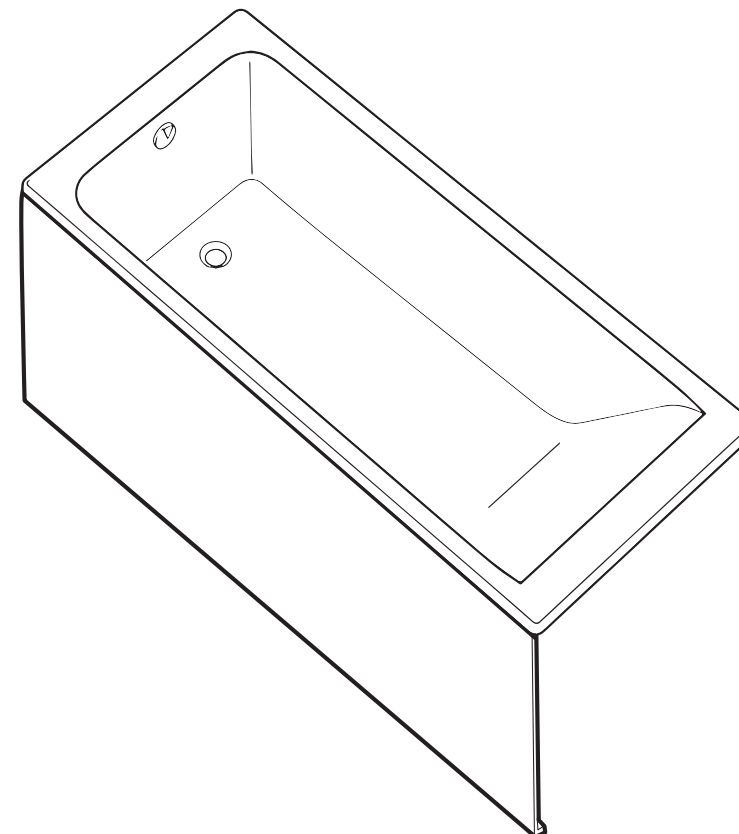

4

Roca

EASY

1500 x 700 x 450
 1700 x 700 x 450
 1700 x 750 x 450

Установка фронтальной панели

5

Roca

Avda. Diagonal, 513
 08029 Barcelona - SPAIN
 Tel.: 93 366 1200 - Fax: 93419
 www.roca.es

KE314809

№	Наименование	Количество	Рисунок
A	Уголок нижний	4	
B	Уголок верхний	2	
C	Гайка М 10	8	
D	Шайба М10	8	
E	Шпилька М 6 длиной 130 мм	2	
F	Гайка М 6	8	
G	Шайба М6	8	
H	Кронштейн магнита для ванн в типоразмере 1700	1	
I	Саморез 4x19 для ванн в типоразмере 1700	1	