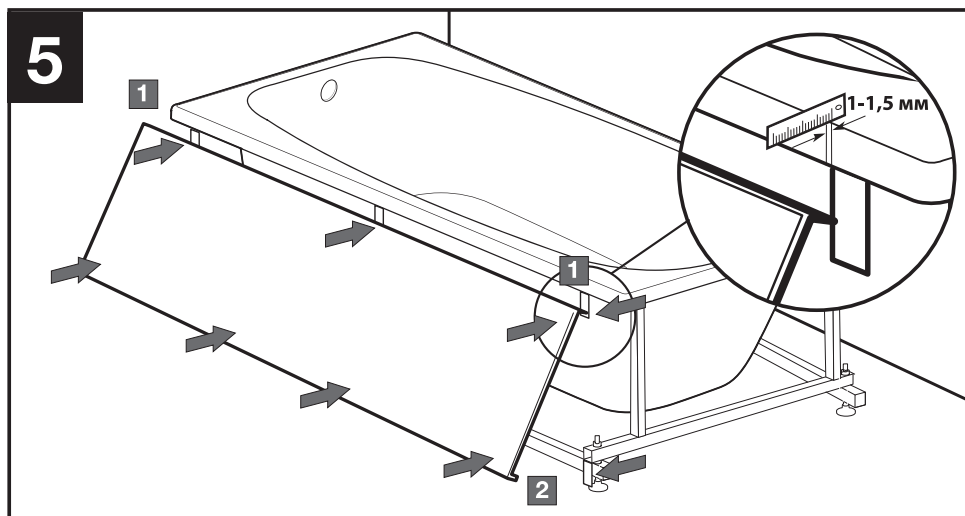

4

Roca

EASY

1500 x 700 x 450
 1700 x 700 x 450
 1700 x 750 x 450

Установка фронтальной панели

5

Roca

Avda. Diagonal, 513
 08029 Barcelona - SPAIN
 Tel.: 93 366 1200 - Fax: 93419
 www.roca.es

KE314809

№	Наименование	Количество	Рисунок
A	Уголок нижний	4	
B	Уголок верхний	2	
C	Гайка М 10	8	
D	Шайба М10	8	
E	Шпилька М 6 длиной 130 мм	2	
F	Гайка М 6	8	
G	Шайба М6	8	
H	Кронштейн магнита для ванн в типоразмере 1700	1	
I	Саморез 4x19 для ванн в типоразмере 1700	1	

! При установке боковой панели уголок для фронтальной и боковой панелей устанавливается в одном узле (см. инструкцию по боковой панели)