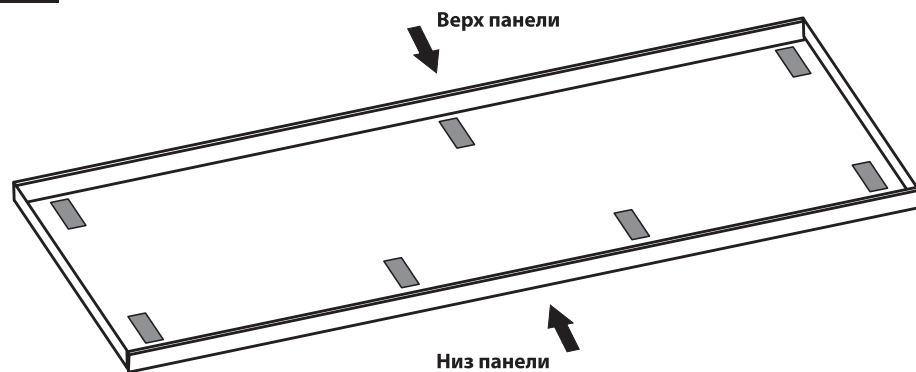

4

Roca

EASY

1500 x 700 x 450
 1700 x 700 x 450
 1700 x 750 x 450

Установка фронтальной панели

5

Roca

Avda. Diagonal, 513
 08029 Barcelona - SPAIN
 Tel.: 93 366 1200 - Fax: 93419
 www.roca.es

KE314809

№	Наименование	Количество	Рисунок
A	Уголок нижний	4	
B	Уголок верхний	2	
C	Гайка М 10	8	
D	Шайба М10	8	
E	Шпилька М 6 длиной 130 мм	2	
F	Гайка М 6	8	
G	Шайба М6	8	
H	Кронштейн магнита для ванн в типоразмере 1700	1	
I	Саморез 4x19 для ванн в типоразмере 1700	1	

! При установке боковой панели уголок для фронтальной и боковой панелей устанавливается в одном узле (см. инструкцию по боковой панели)