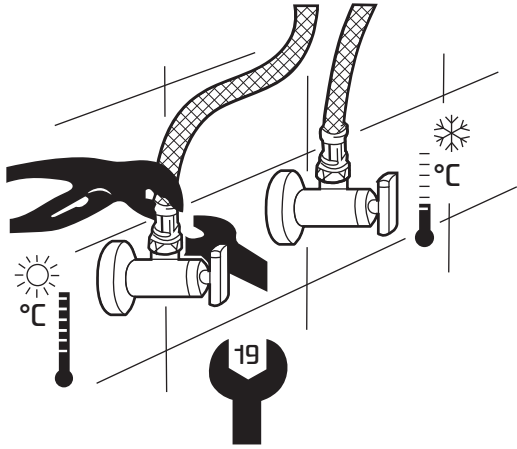

# Návod na instalaci stojánkové baterie Installation manual of desk-mount tap

Инструкция по установке для смесителя для умывальника

1

2

3

4

5

6