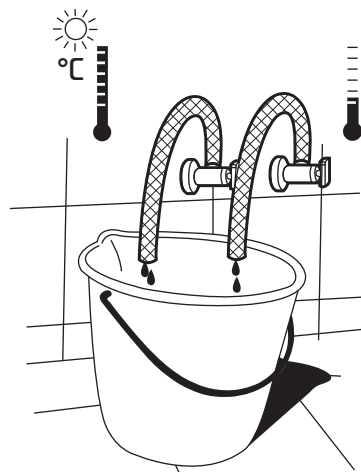

# Návod na instalaci stojánkové baterie Installation manual of desk-mount tap

Инструкция по установке для смесителя для умывальника

1

2

3

4

5

6