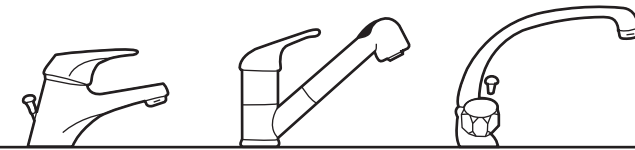

# Návod na instalaci stojánkové baterie Installation manual of desk-mount tap

Инструкция по установке для смесителя для умывальника

1

2

3

4

5

6