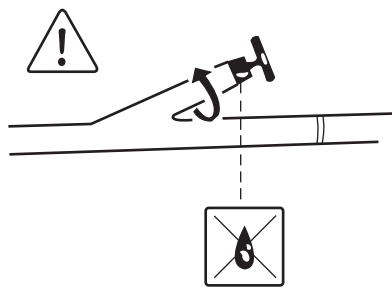

# Návod na instalaci stojánkové baterie Installation manual of desk-mount tap

Инструкция по установке для смесителя для умывальника

1

2

3

4

5

6