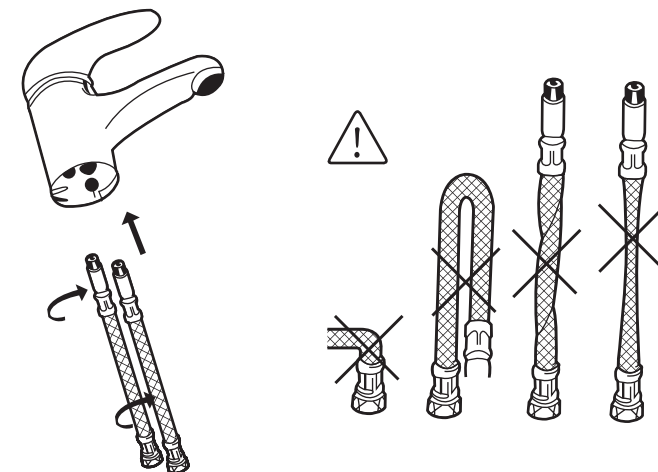

# Návod na instalaci stojánkové baterie Installation manual of desk-mount tap

Инструкция по установке для смесителя для умывальника

1

2

3

4

5

6